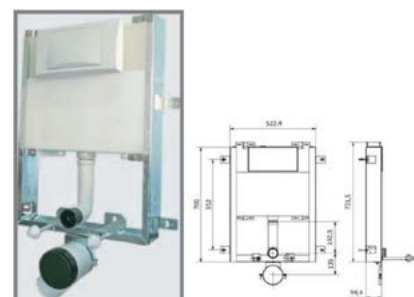

135142

Χρωμέ

*Σωλήνας σύνδεσης  
εξαγωγής Φ 110mm*

ΚΩΔΙΚΟΣ

134333

*Βάση για καζανάκι  
εντοιχισμού*

ΚΩΔΙΚΟΣ

134332