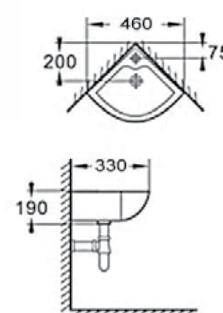

Solo

ΚΩΔΙΚΟΣ	ΧΡΩΜΑ
256550	Λευκό