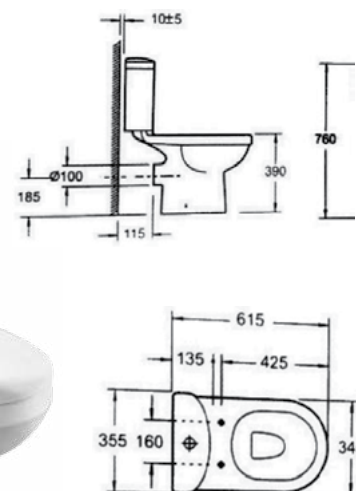

**Interflex**

**ΕΙΔΗ ΥΓΙΕΙΝΗΣ**

**Basic**

ΚΩΔΙΚΟΣ	ΣΙΦΩΝΙ	ΧΡΩΜΑ
255359	Πίσω	Λευκό
255360	Κάτω	Λευκό

**Nemo**

ΚΩΔΙΚΟΣ	ΧΡΩΜΑ
255833	Λευκό

**Marine**

ΚΩΔΙΚΟΣ	ΧΡΩΜΑ
256951	Λευκό