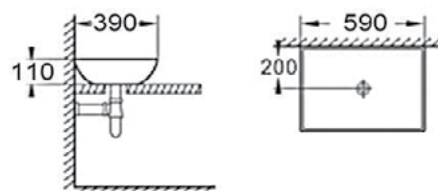

Manifesto

ΚΩΔΙΚΟΣ	ΧΡΩΜΑ
256551	Λευκό