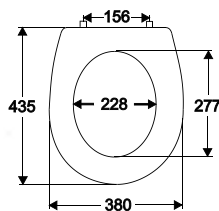

Λυδία

ΚΩΔΙΚΟΣ

136122