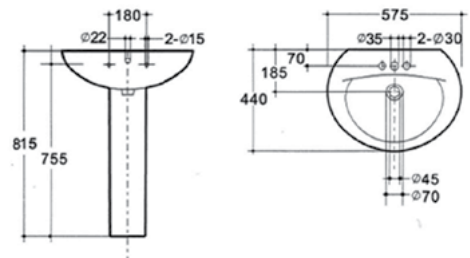

*Corner*

ΚΩΔΙΚΟΣ	ΧΡΩΜΑ
254151	Λευκό

*Fonte Square* (νιπτήρας και κολώνα)

ΚΩΔΙΚΟΣ	ΧΡΩΜΑ
253643	Λευκό

*Iseo Elite Line* (νιπτήρας και κολώνα)

ΚΩΔΙΚΟΣ	ΧΡΩΜΑ
253646	Αqua Λευκό
256193	F-V Λευκό Economy

*Lago Middle Line* (νιπτήρας και κολώνα)