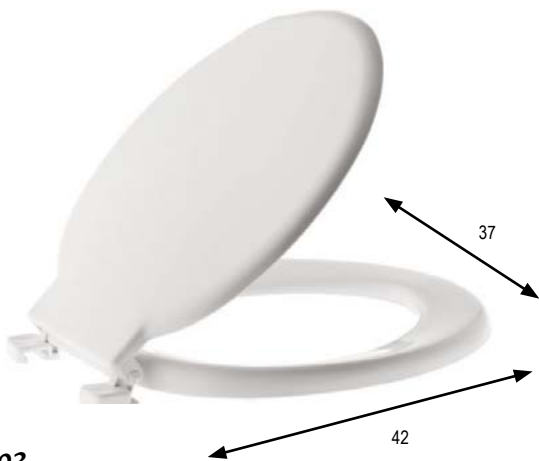

### Ectasy

ΚΩΔΙΚΟΣ	ΧΡΩΜΑ	ΔΙΑΣΤΑΣΗ
253686	Καμπίνα & ημιμπανιέρα	90X90X153
254009	Ημιμπανιέρα	90X90X43

**No1**

ΚΩΔΙΚΟΣ

131202

**No2**

ΚΩΔΙΚΟΣ

131203