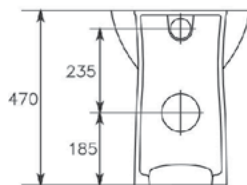

Λεκάνη υψηλή πίεση με πέταλο πίσω σιφόνι

ΚΩΔΙΚΟΣ	ΧΡΩΜΑ
273787	Λευκό GO

Κάθισμα λεκάνης

ΚΩΔΙΚΟΣ	ΧΡΩΜΑ	ΜΑΤΕΡΙΑΛ
273792	Λευκό GO	Αντιβακτηριακό
276114	Λευκό F-V	Πλαστικό