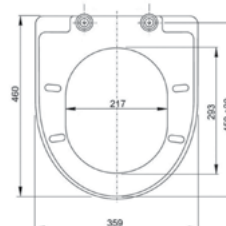

Blitz soft close take off

ΚΩΔΙΚΟΣ

136421