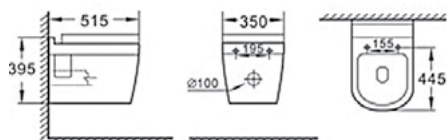

Calm

ΚΩΔΙΚΟΣ	ΧΡΩΜΑ
256953	Λευκό