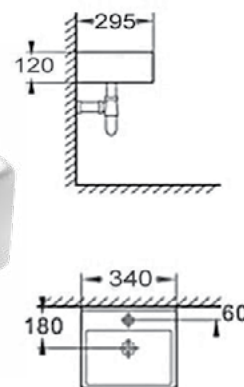

Fifties Plain Line

ΚΩΔΙΚΟΣ		ΧΡΩΜΑ
253644	Νιπτήρας	Λευκό
253647	Κολώνα	Λευκό

Prima Mini

ΚΩΔΙΚΟΣ	ΧΡΩΜΑ
253666	Λευκό
256100	Λευκό Economy

Solo

ΚΩΔΙΚΟΣ	ΧΡΩΜΑ
256550	Λευκό

Minion

ΚΩΔΙΚΟΣ	ΧΡΩΜΑ
256916	Λευκό

Corner

ΚΩΔΙΚΟΣ	ΧΡΩΜΑ
254151	Λευκό