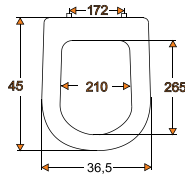

Δητώ

ΚΩΔΙΚΟΣ

136119