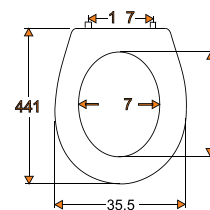

Ιόλη

ΚΩΔΙΚΟΣ

136117