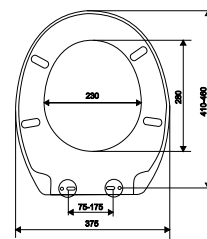

Eurostandard soft close take off

ΚΩΔΙΚΟΣ

135989