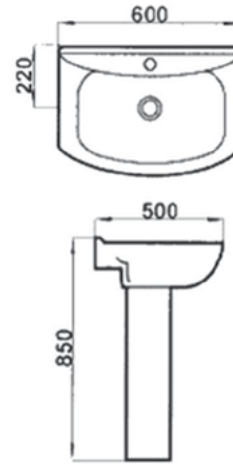

Fonte Square (νιπτήρας και κολώνα)

ΚΩΔΙΚΟΣ	ΧΡΩΜΑ
253643	Λευκό