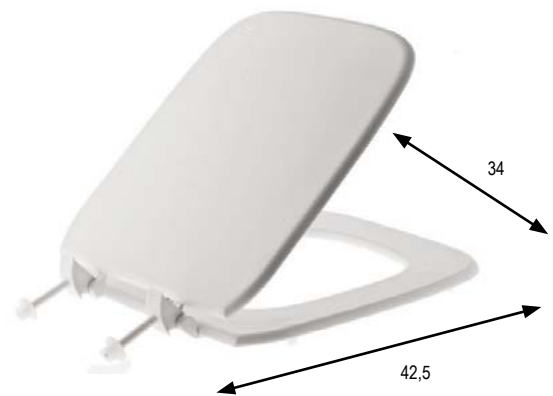

Πέλλα

ΚΩΔΙΚΟΣ

134281