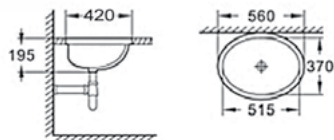

ΚΩΔΙΚΟΣ	ΧΡΩΜΑ
253664	Λευκό

*Bowl*

ΚΩΔΙΚΟΣ	ΧΡΩΜΑ
255958	Λευκό

*River*

ΚΩΔΙΚΟΣ	ΧΡΩΜΑ
256512	Λευκό

*Progress Υποκαθήμενος*

ΚΩΔΙΚΟΣ	ΧΡΩΜΑ
256955	Λευκό

*Oval Built-in*