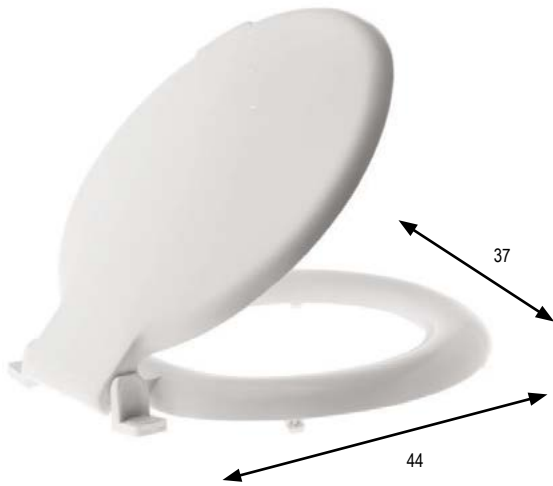

No1

ΚΩΔΙΚΟΣ

131202