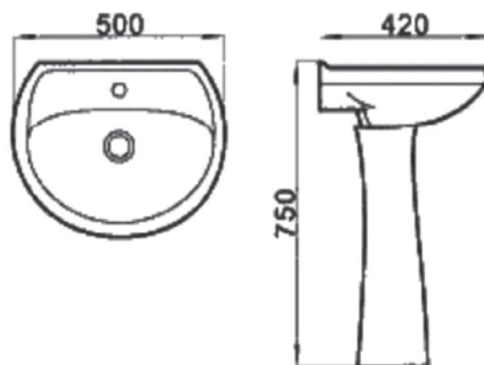

**Κρεμαστή 54X36 (με κάλυμμα)**

ΚΩΔΙΚΟΣ	ΧΡΩΜΑ
256110	Λευκό

**Λεκάνη απλή (χωρίς κάλυμμα)**

ΚΩΔΙΚΟΣ	ΣΙΦΩΝΙ	ΧΡΩΜΑ
254033	Πίσω	Λευκό
254894	Κάτω	Λευκό

**Luxury**

ΚΩΔΙΚΟΣ	ΣΙΦΩΝΙ	ΧΡΩΜΑ
253745	Πίσω	Λευκό
254978	Κάτω	Λευκό