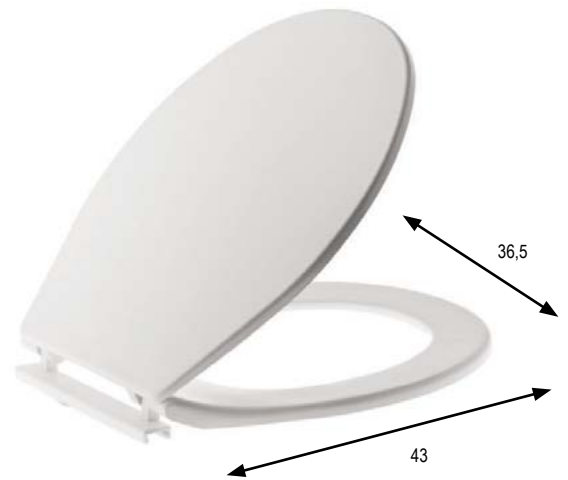

### Ectasy

ΚΩΔΙΚΟΣ	ΧΡΩΜΑ	ΔΙΑΣΤΑΣΗ
253686	Καμπίνα & ημιμπανιέρα	90X90X153
254009	Ημιμπανιέρα	90X90X43

**No1**

ΚΩΔΙΚΟΣ

131202

**No2**

ΚΩΔΙΚΟΣ

131203