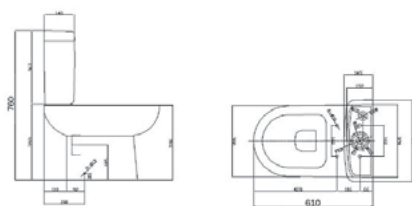

Marine

ΚΩΔΙΚΟΣ	ΧΡΩΜΑ
256951	Λευκό