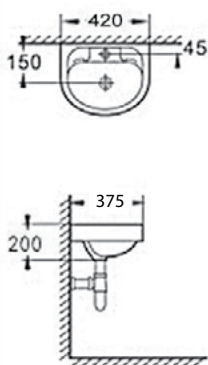

Fifties Plain Line

ΚΩΔΙΚΟΣ		ΧΡΩΜΑ
253644	Νιπτήρας	Λευκό
253647	Κολώνα	Λευκό

Prima Mini

ΚΩΔΙΚΟΣ	ΧΡΩΜΑ
253666	Λευκό
256100	Λευκό Economy

Solo

ΚΩΔΙΚΟΣ	ΧΡΩΜΑ
256550	Λευκό

Minion

ΚΩΔΙΚΟΣ	ΧΡΩΜΑ
256916	Λευκό

Corner

ΚΩΔΙΚΟΣ	ΧΡΩΜΑ
254151	Λευκό