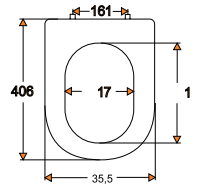

Ήβη

ΚΩΔΙΚΟΣ

136120