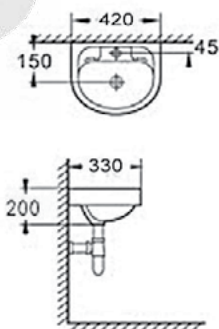

Solo

ΚΩΔΙΚΟΣ	ΧΡΩΜΑ
256550	Λευκό