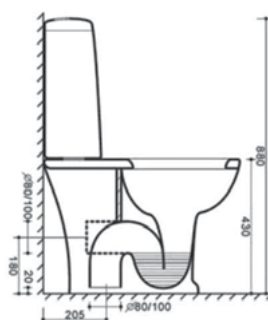

**Κρεμαστή 54X36 (με κάλυμμα)**

ΚΩΔΙΚΟΣ	ΧΡΩΜΑ
256110	Λευκό

**Λεκάνη απλή (χωρίς κάλυμμα)**

ΚΩΔΙΚΟΣ	ΣΙΦΩΝΙ	ΧΡΩΜΑ
254033	Πίσω	Λευκό
254894	Κάτω	Λευκό

**Luxury**

ΚΩΔΙΚΟΣ	ΣΙΦΩΝΙ	ΧΡΩΜΑ
253745	Πίσω	Λευκό
254978	Κάτω	Λευκό