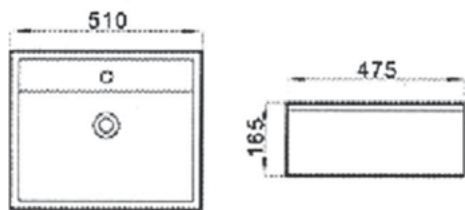

Ocean

ΚΩΔΙΚΟΣ	ΧΡΩΜΑ
256204	Λευκό

Gusto Square

ΚΩΔΙΚΟΣ	ΧΡΩΜΑ
253662	Λευκό