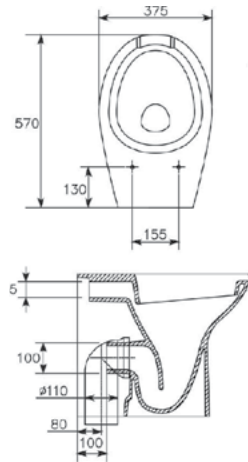

Λεκάνη χαμηλή πίεση με πέταλο και καζανάκι

ΚΩΔΙΚΟΣ	ΧΡΩΜΑ
273788	Λευκό GO
274979	Λευκό GL