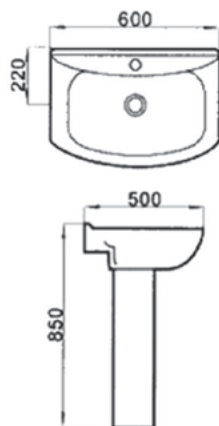

Iseo Elite Line (νιπτήρας και κολώνα)

ΚΩΔΙΚΟΣ	ΧΡΩΜΑ
253646	Αqua Λευκό
256193	F-V Λευκό Economy