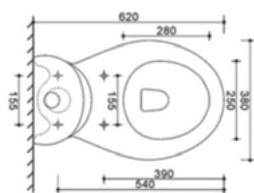

Κρεμαστή 54X36 (με κάλυμμα)

ΚΩΔΙΚΟΣ	ΧΡΩΜΑ
256110	Λευκό

Λεκάνη απλή (χωρίς κάλυμμα)

ΚΩΔΙΚΟΣ	ΣΙΦΩΝΙ	ΧΡΩΜΑ
254033	Πίσω	Λευκό
254894	Κάτω	Λευκό

Luxury

ΚΩΔΙΚΟΣ	ΣΙΦΩΝΙ	ΧΡΩΜΑ
253745	Πίσω	Λευκό
254978	Κάτω	Λευκό