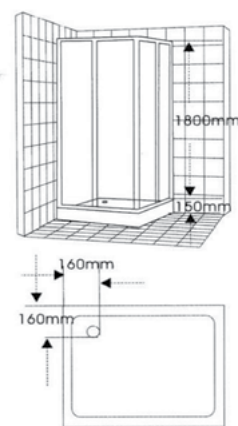

### Passion

ΚΩΔΙΚΟΣ	ΧΡΩΜΑ	ΔΙΑΣΤΑΣΗ
256244	Καμπίνα	90X90X180
256245	Καμπίνα	80X80X180

ΠΛΑΙΣΙΟ	Αλουμίνιο χρωμέ
ΠΟΡΤΕΣ	Συρόμενες
ΚΡΥΣΤΑΛΛΑ	Tempered glass ασφαλείας 5mm ρίγες ματ
ΚΛΕΙΣΙΜΟ	Μαγνητικό
ΝΤΟΥΖΙΕΡΑ	Ακρυλική με βαλβίδα και σιφώνι