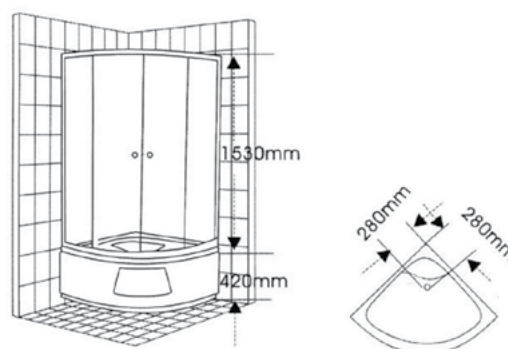

ΠΛΑΙΣΙΟ	Αλουμίνιο χρωμέ
ΠΟΡΤΕΣ	Συρόμενες
ΚΡΥΣΤΑΛΛΑ	Tempered glass ασφαλείας 5mm ρίγες ματ
ΚΛΕΙΣΙΜΟ	Μαγνητικό
ΝΤΟΥΖΙΕΡΑ	Ακρυλική με βαλβίδα και σιφώνι

ΠΛΑΙΣΙΟ	Αλουμίνιο χρωμέ
ΠΟΡΤΕΣ	Συρόμενες
ΚΡΥΣΤΑΛΛΑ	Tempered glass ασφαλείας 5mm ρίγες ματ
ΚΛΕΙΣΙΜΟ	Μαγνητικό
ΝΤΟΥΖΙΕΡΑ	Ακρυλική με βαλβίδα και σιφώνι και κάθισμα γωνιακό

Oasis

ΚΩΔΙΚΟΣ	ΧΡΩΜΑ	ΔΙΑΣΤΑΣΗ
254026	Καμπίνα	90X90X180
254027	Ντουζιέρα	90X90X15
253687	Καμπίνα	80X80X180

Ectasy

ΚΩΔΙΚΟΣ	ΧΡΩΜΑ	ΔΙΑΣΤΑΣΗ
253686	Καμπίνα & ημιμπανιέρα	90X90X153
254009	Ημιμπανιέρα	90X90X43