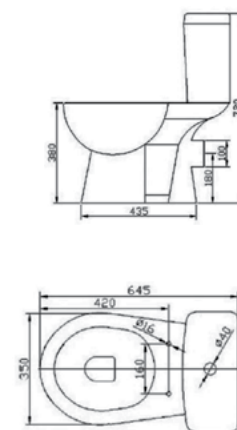

Basic

ΚΩΔΙΚΟΣ	ΣΙΦΩΝΙ	ΧΡΩΜΑ
255359	Πίσω	Λευκό
255360	Κάτω	Λευκό

Nemo

ΚΩΔΙΚΟΣ	ΧΡΩΜΑ
255833	Λευκό

Marine

ΚΩΔΙΚΟΣ	ΧΡΩΜΑ
256951	Λευκό

Asty

ΚΩΔΙΚΟΣ	ΧΡΩΜΑ
255834	Χωρίς κάλυμμα
	Λευκό

Reme

ΚΩΔΙΚΟΣ	ΧΡΩΜΑ
256952	Χρωμέ