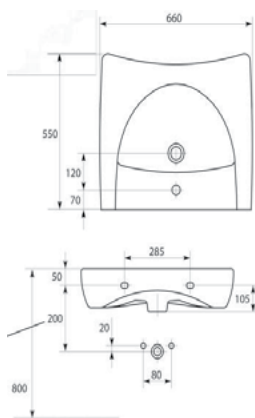

Εργονομικός νιπτήρας

Καθρέφτης ανακλινόμενος Ινοx

ΚΩΔΙΚΟΣ
273789
273790 στηρίγματα

ΚΩΔΙΚΟΣ	ΧΡΩΜΑ
276742	Χρωμέ ματ