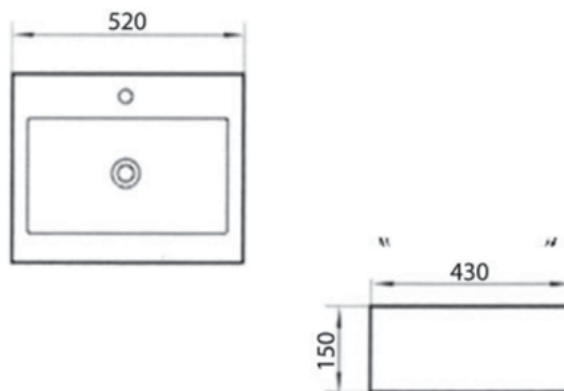

Ocean

ΚΩΔΙΚΟΣ	ΧΡΩΜΑ
256204	Λευκό

Gusto Square

ΚΩΔΙΚΟΣ	ΧΡΩΜΑ
253662	Λευκό

Coppa Cone

ΚΩΔΙΚΟΣ	ΧΡΩΜΑ
253663	Λευκό

Extra Round

ΚΩΔΙΚΟΣ	ΧΡΩΜΑ
253664	Λευκό