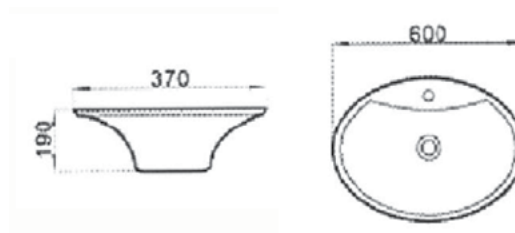

Ocean

ΚΩΔΙΚΟΣ	ΧΡΩΜΑ
256204	Λευκό

Gusto Square

ΚΩΔΙΚΟΣ	ΧΡΩΜΑ
253662	Λευκό

Coppa Cone

ΚΩΔΙΚΟΣ	ΧΡΩΜΑ
253663	Λευκό

Extra Round

ΚΩΔΙΚΟΣ	ΧΡΩΜΑ
253664	Λευκό