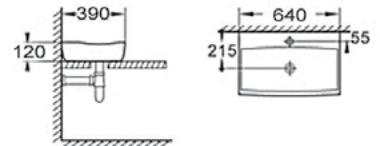

River

ΚΩΔΙΚΟΣ	ΧΡΩΜΑ
256512	Λευκό