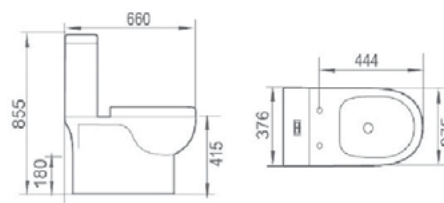

Asty

ΚΩΔΙΚΟΣ	ΧΡΩΜΑ
255834	Χωρίς κάλυμμα
	Λευκό

Reme

ΚΩΔΙΚΟΣ	ΧΡΩΜΑ
256952	Χρωμέ