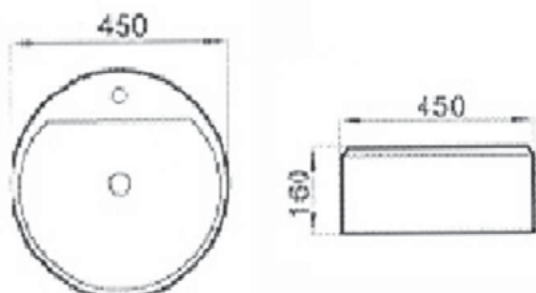

Coppa Cone

ΚΩΔΙΚΟΣ	ΧΡΩΜΑ
253663	Λευκό

Extra Round

ΚΩΔΙΚΟΣ	ΧΡΩΜΑ
253664	Λευκό