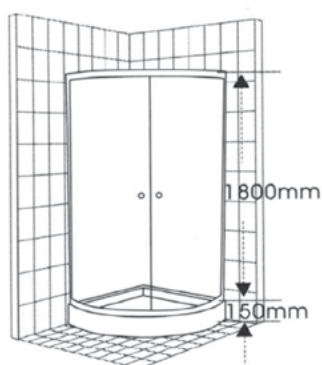

ΠΛΑΙΣΙΟ	Αλουμίνιο χρωμέ
ΠΟΡΤΕΣ	Συρόμενες
ΚΡΥΣΤΑΛΛΑ	Tempered glass ασφαλείας 5mm ρίγες ματ
ΚΛΕΙΣΙΜΟ	Μαγνητικό
ΝΤΟΥΖΙΕΡΑ	Ακρυλική με βαλβίδα και σιφώνι

ΠΛΑΙΣΙΟ	Αλουμίνιο χρωμέ
ΠΟΡΤΕΣ	Συρόμενες
ΚΡΥΣΤΑΛΛΑ	Tempered glass ασφαλείας 5mm ρίγες ματ
ΚΛΕΙΣΙΜΟ	Μαγνητικό
ΝΤΟΥΖΙΕΡΑ	Ακρυλική με βαλβίδα και σιφώνι και κάθισμα γωνιακό

Oasis

ΚΩΔΙΚΟΣ	ΧΡΩΜΑ	ΔΙΑΣΤΑΣΗ
254026	Καμπίνα	90X90X180
254027	Ντουζιέρα	90X90X15
253687	Καμπίνα	80X80X180

Ectasy

ΚΩΔΙΚΟΣ	ΧΡΩΜΑ	ΔΙΑΣΤΑΣΗ
253686	Καμπίνα & ημιμπανιέρα	90X90X153
254009	Ημιμπανιέρα	90X90X43