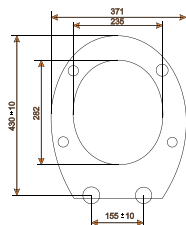

Slim soft close take off

ΚΩΔΙΚΟΣ

136118