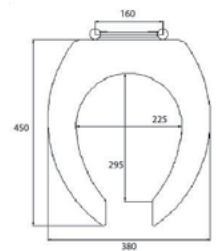

Λεκάνη υψηλή πίεση με πέταλο πίσω σιφόνι

ΚΩΔΙΚΟΣ	ΧΡΩΜΑ
273787	Λευκό GO

Κάθισμα λεκάνης

ΚΩΔΙΚΟΣ	ΧΡΩΜΑ	ΜΑΤΕΡΙΑΛ
273792	Λευκό GO	Αντιβακτηριακό
276114	Λευκό F-V	Πλαστικό