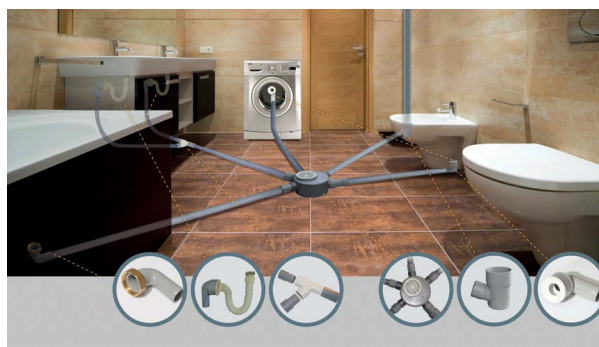

Γωνία νιπτήρα με λάστιχο

ΚΩΔΙΚΟΣ	ΔΙΑΣΤΑΣΗ	ΕΙΔΟΣ
286871	Φ32/44	Solin
285234	Φ32	DR

Γωνία μπανιέρας & ντουζιέρας

ΚΩΔΙΚΟΣ	ΔΙΑΣΤΑΣΗ
127131	1 1/4" x Φ32
126874	1 1/2" x Φ32

ΚΩΔΙΚΟΣ	ΣΥΣΚΕΥΑΣΙΑ
317132	125ml
316872	300ml